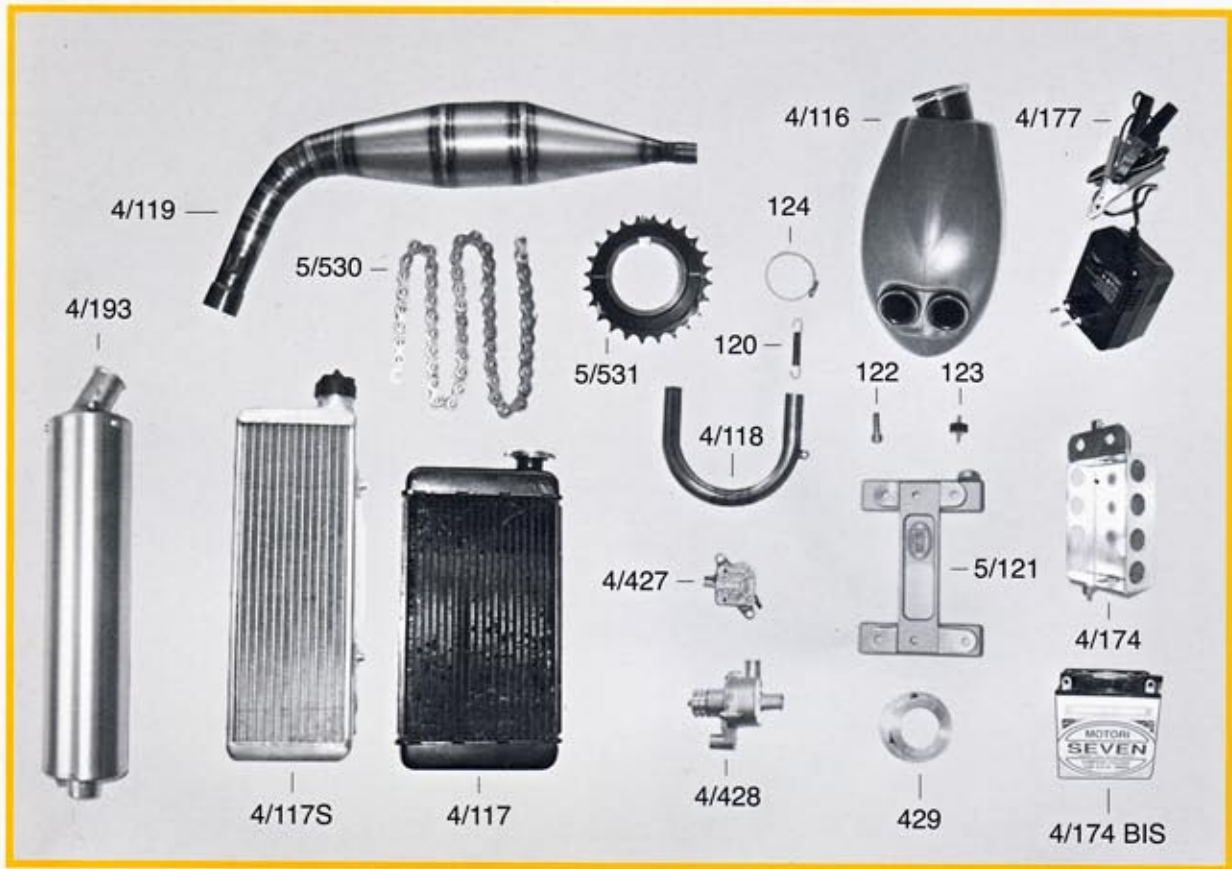

L5 TAG 2 MARCE

MOTORE KART 2 MARCE - CAT. TAG 125 - AVVIAMENTO ELETTRICO

TAVOLA 1

TAVOLA 2

TAVOLA 3

TAVOLA 4

TAVOLA 5

TAVOLA 6